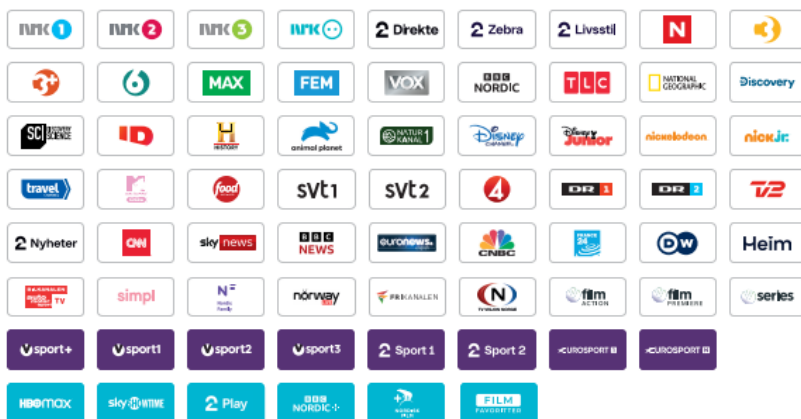

RiksPakken

For deg som ønsker et stort utvalg av film, serier og sport.

STRØMMETJENESTER

- ✓ HBO Max
- ✓ SkyShowtime
- ✓ TV 2 Play Basis
- ✓ BBC Nordic+
- ✓ Nordisk Film+
- ✓ FilmFavoritter

8 SPORTSKANALER FRA: