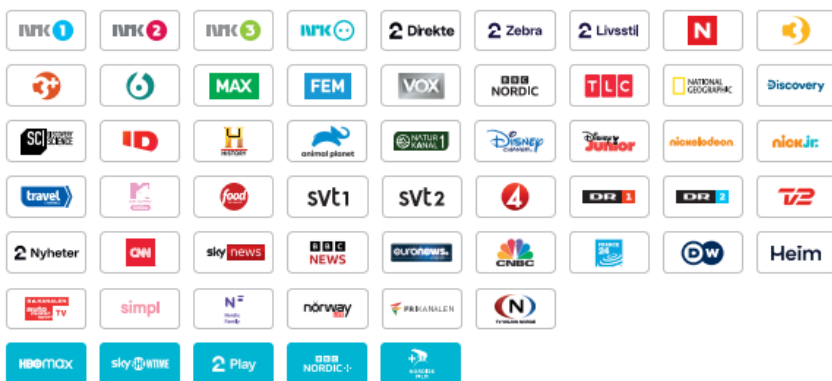

StrømmePakken

For deg som elsker film og serier.

STRØMMETJENESTER

- ✓ HBO Max
- ✓ SkyShowtime
- ✓ TV 2 Play Basis
- ✓ BBC Nordic+
- ✓ Nordisk Film+

StrømmePakken – 399 kr/mnd*

Passer for deg som elsker å boltre deg i et stort utvalg av film og serier, og som også setter pris på et godt utvalg av TV-kanaler. Veiledende pris er 499 kr/mnd.